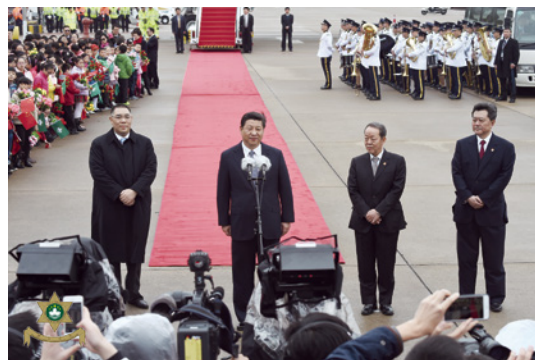

Outros

Dia Comemorativo do 15.º Aniversário do Regresso de Macau à Pátria

Exibição da Banda de Música (n.º 2)