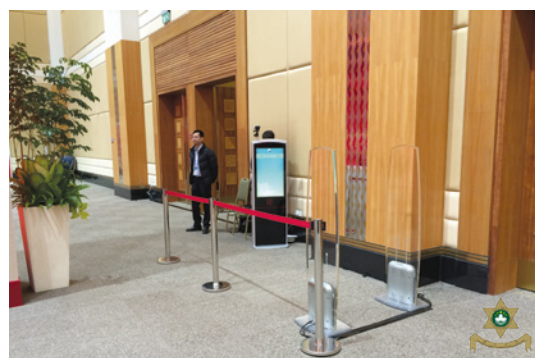

## Dia Comemorativo do 15.º Aniversário do Regresso de Macau à Pátria

Exibição da Banda de Música (n.º 2)

Visita da esposa do Presidente, Peng Liyuan, à entidade educative (n.º 3)

O sistema de segurança inteligente mostra rapidamente os dados dos participantes

O segundo ponto de inspeção de segurança instalado no interior do principal pavilhão de evento