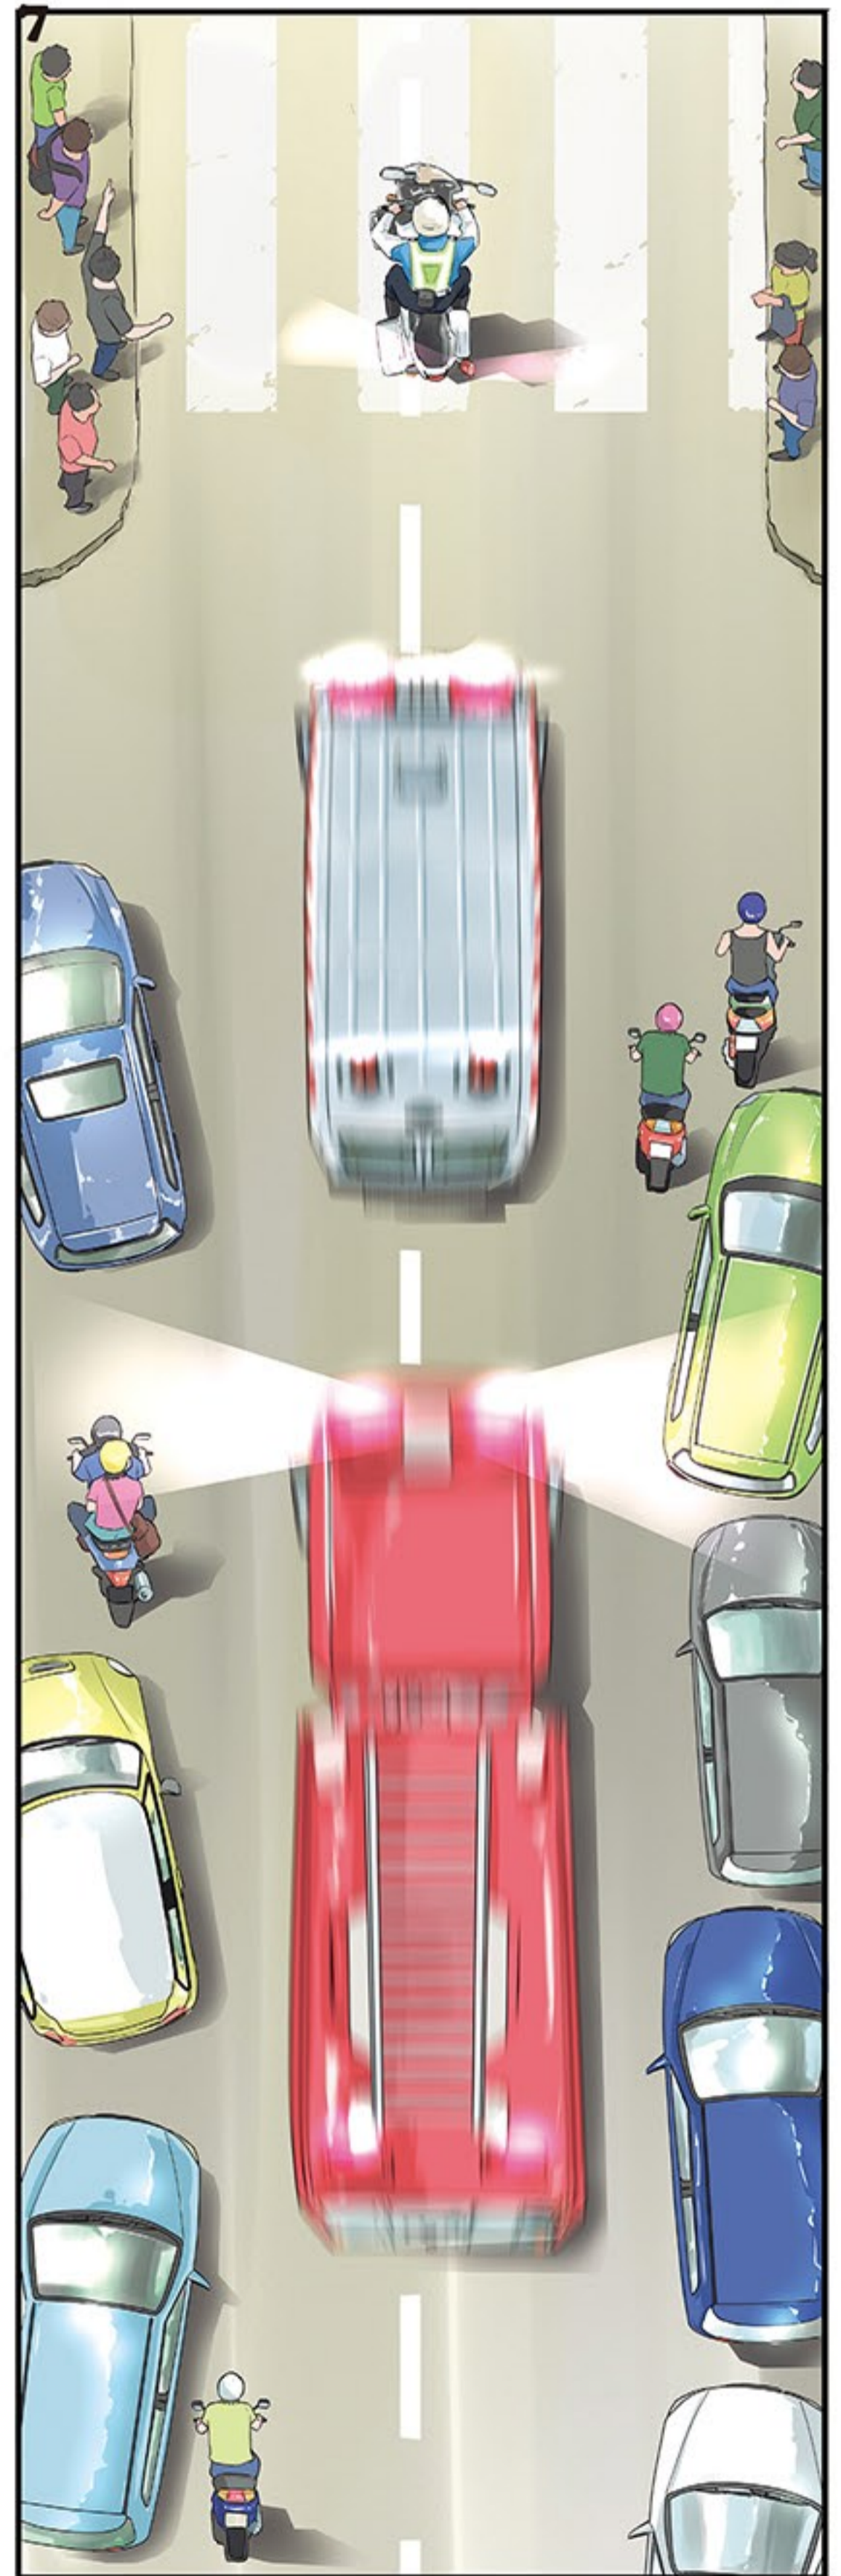

警車響號 自覺讓路

**CEDER PASSAGEM
A VEÍCULOS DA POLÍCIA COM SIRENE**

治安警察局
Corpo de Polícia de Segurança Pública

澳門十月一號前地 治安警察局總部大樓 電話 Tel: (853) 2857 3333
Edifício Conforseg Praceta de 1 de Outubro, Macau 傳真 Fax: (853) 2878 0826