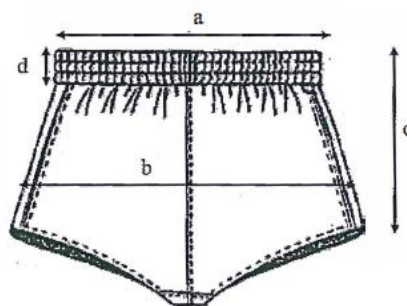

「學警體驗營」訓練服尺碼表

樣 2(正面)

圖樣 3(背面)

參考尺碼表 (單位：吋)		S	M	L	XL	XXL
訓練襯衣	領闊	14	15	16	17	18
	膊闊	16	17	18	19	20
	上圍	39	42	45	48	50
	腰圍	38	41	44	47	49
	衫腳圍	38	42	44	49	51
	衫長(領邊度)	28	29	31	32	32
	袖長	23	25	26	26	26
	袖口圍	9	10	10	11	11
參考尺碼表 (單位：吋)		S	M	L	XL	XXL
訓練長褲	腰圍	29	32	35	39	43
	臀圍 (褲頭下8吋)	41	44	47	50	53
	大腿圍 (褲檔下1吋度)	24	26	27	28	30
	腳圍	17	18	19	20	20
	前檔 (連褲頭)	27	28	29	30	32
	內長	33	40	40	36	36

參考尺碼表 (單位：吋)		S	M	L	XL	XXL
運動汗衣	膊闊	17	18	18	19	20
	上圍	38	40	42	44	46
	衫長	25	26	27	28	29
	袖長	7	7	8	8	9

參考尺碼表 (單位：吋)		S	M	L	XL	XXL
運動短褲	a	12	13	15	17	19
	b	17	19	22	24	28
	c	13	14	14	15	15
	d	1	1	1	1	1