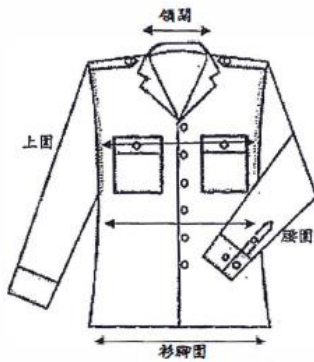

「學警體驗營」訓練服尺碼表

樣 2(正面)

圖樣 3(背面)

參考尺碼表 (單位：吋)		S	M	L	XL	XXL
訓練襯衣	領闊	14	15	16	17	18
	膊闊	16	17	18	19	20
	上圍	39	42	45	48	50
	腰圍	38	41	44	47	49
	衫腳圍	38	42	44	49	51
	衫長(領邊度)	28	29	31	32	32
	袖長	23	25	26	26	26
	袖口圍	9	10	10	11	11
參考尺碼表 (單位：吋)		S	M	L	XL	XXL
訓練長褲	腰圍	29	32	35	39	43
	臀圍 (褲頭下8吋)	41	44	47	50	53
	大腿圍 (褲檔下1吋度)	24	26	27	28	30
	腳圍	17	18	19	20	20
	前檔 (連褲頭)	27	28	29	30	32
	內長	33	40	40	36	36

參考尺碼表 (單位：吋)		S	M	L	XL	XXL
運動汗衣	膊闊	17	18	18	19	20
	上圍	38	40	42	44	46
	衫長	25	26	27	28	29
	袖長	7	7	8	8	9

參考尺碼表 (單位：吋)		S	M	L	XL	XXL
運動短褲	a	12	13	15	17	19
	b	17	19	22	24	28
	c	13	14	14	15	15
	d	1	1	1	1	1