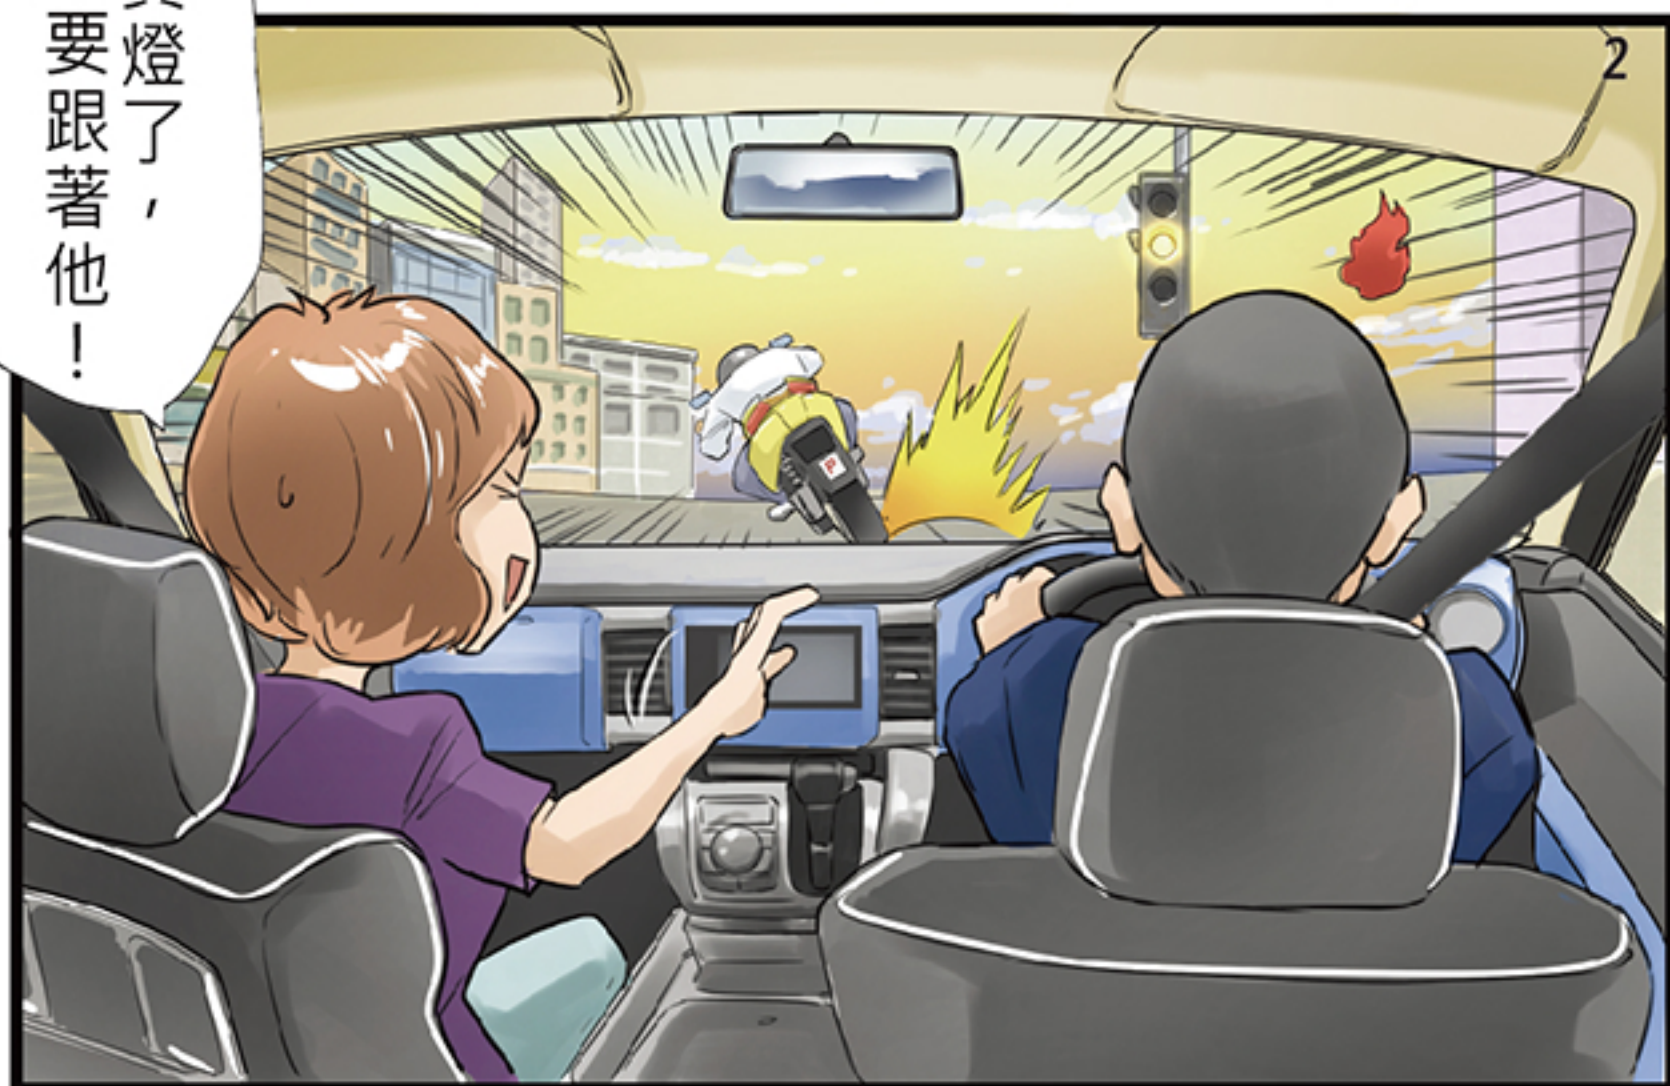

遵照燈號 精明之道

É essencial respeitar os sinais luminosos

忠告：
根據《道路交通規章》規定，當黃燈亮起時，駕駛員應在交通燈前停下，不應超越；行人亦應遵照交通燈號過馬路；違者均可被科處罰款。