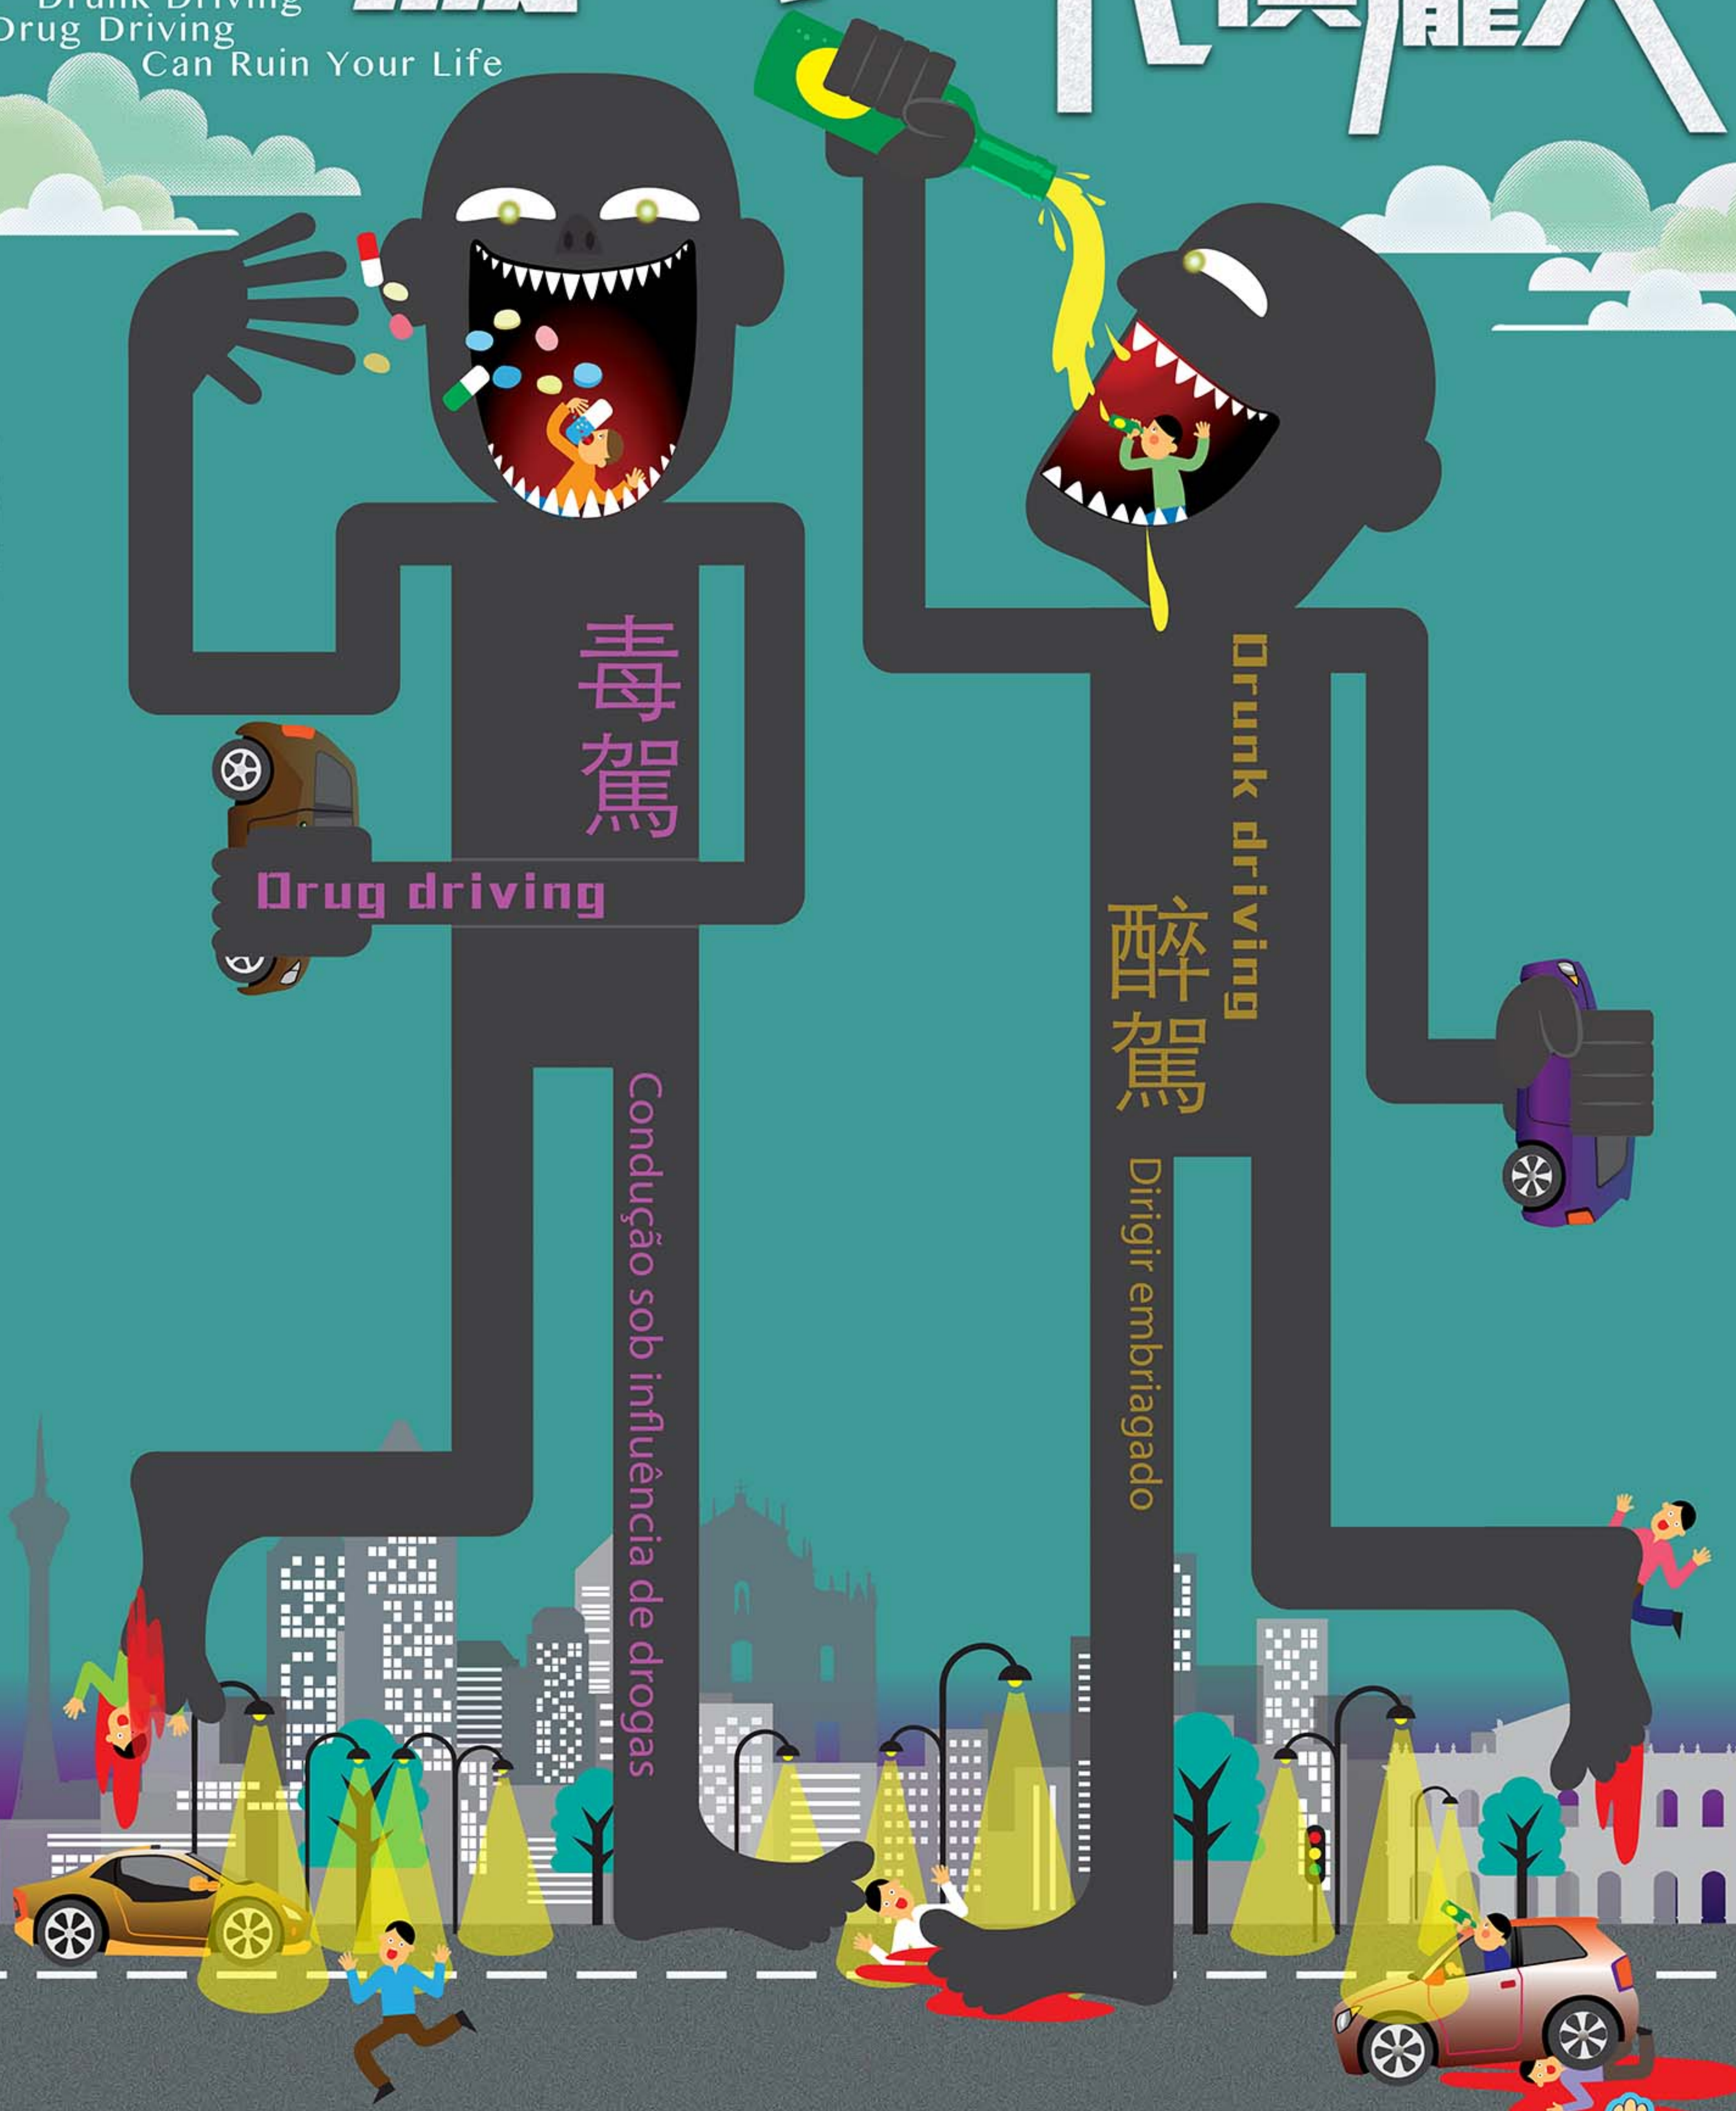

毒駕 醉駕 代價龐大

CONDUÇÃO SOB INFLUÊNCIA DE DROGAS
DIRIGIR EMBRIAGADO
PODE ARRUIRAR A SUA VIDA

Drunk Driving
Drug Driving
Can Ruin Your Life

行動廳 公共關係處 設計 Design da Div. Rel. Pú. do Dep. Operações

澳門治安警察局
Corpo de Polícia de Segurança Pública de Macau